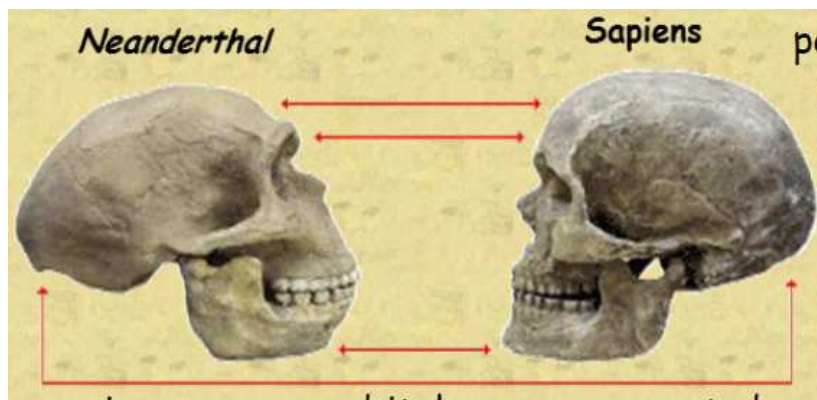

Homo Neanderthalensis

(Uomo di Neanderthal)

Due specie molto simili

Tra i 150 mila ed i 30 mila anni fa sulla terra sono esistite due specie di ominidi molto simili, tanto che alcuni ritengono che siano entrambi **homo sapiens**:

- **Uomo sapiens di Cro-magnon** il cui nome deriva da un paesino della **Francia** dove fu rinvenuto il primo scheletro fossile;
- **Uomo di Neanderthal** il cui nome deriva da un paesino della **Germania** dove fu rinvenuto il primo scheletro fossile.

<https://www.youtube.com/watch?v=ymjQUqTQaAc>

Il nome: **HOMO NEANDERTHALENSIS:**
(= uomo di Neanderthal)
dal nome della città tedesca
dove fu scoperto il primo
scheletro fossile.

Il periodo: L'uomo di Neanderthal si è evoluto circa **150 mila anni fa**, contemporaneamente all'Homo sapiens.

Dove: Europa, Asia occidentale.

Le analisi scientifiche hanno escluso che l'uomo moderno discenda dai neanderthaliani.

Come era fisicamente

L'Uomo di Neanderthal era:

- alto circa **160 centimetri** (perciò più basso del Sapiens);
- aveva corporatura **molto robusta**; era più forte e resistente del Sapiens;
- il suo **cervello** era un poco **più grande** di quello nostro;
- la **mascella e le ossa** della testa ed i **muscoli facciali** erano molto potenti, ma si nutriva di **cibi cotti** e sapeva parlare;
- **le gambe** erano piuttosto corte e forti;
- **la fronte** era bassa e il cranio sviluppato all'indietro.