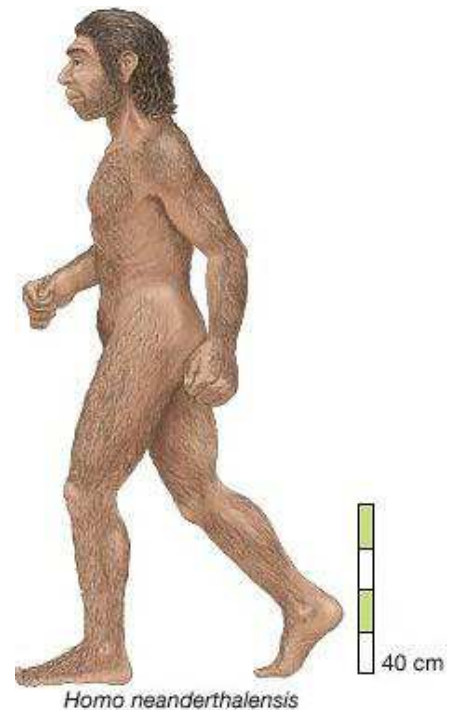

Homo Neanderthalensis

(Uomo di Neanderthal)

Due specie molto simili

Tra i 150 mila ed i 30 mila anni fa sulla terra sono esistite due specie di ominidi molto simili, tanto che alcuni ritengono che siano entrambi **homo sapiens**:

- **Uomo sapiens di Cro-magnon** il cui nome deriva da un paesino della **Francia** dove fu rinvenuto il primo scheletro fossile;
- **Uomo di Neanderthal** il cui nome deriva da un paesino della **Germania** dove fu rinvenuto il primo scheletro fossile.

<https://www.youtube.com/watch?v=ymjQUqTQaAc>

Il nome: **HOMO NEANDERTHALENSIS:**
(= uomo di Neanderthal)
dal nome della città tedesca
dove fu scoperto il primo
scheletro fossile.

Il periodo: L'uomo di Neanderthal si è evoluto circa **150 mila anni fa**, contemporaneamente all'Homo sapiens.

Dove: Europa, Asia occidentale.

Le analisi scientifiche hanno escluso che l'uomo moderno discenda dai neanderthaliani.

Come era fisicamente

L'Uomo di Neanderthal era:

- alto circa **160 centimetri** (perciò più basso del Sapiens);
- aveva corporatura **molto robusta**; era più forte e resistente del Sapiens;
- il suo **cervello** era un poco **più grande** di quello nostro;
- la **mascella e le ossa** della testa ed i **muscoli facciali** erano molto potenti, ma si nutriva di **cibi cotti** e sapeva parlare;
- **le gambe** erano piuttosto corte e forti;
- **la fronte** era bassa e il cranio sviluppato all'indietro.